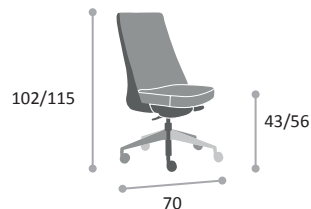

CC301
Schienale medio
Meccanismo syncro
Base alluminio
Medium back
Syncro mechanism
Aluminium base