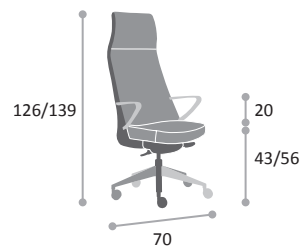

CC101
Schienale alto
Meccanismo syncro
Base e braccioli alluminio
High back
Syncro mechanism
Aluminium base and armrest