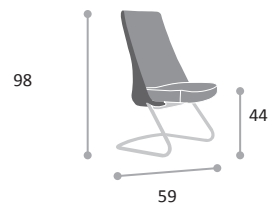

Mi -haut dossier
Mècanism syncro
Piètement en aluminium,
patins

CC303
Schienale medio
Meccanismo syncro
Base alluminio
Piedini fissi
Medium back
Syncro mechanism
Aluminium base
Fixed glides

Mi -haut dossier
luge chromée
accoudoirs en
aluminium

CC401
Schienale medio
Slitta cromata
Braccioli alluminio
Medium back
Chromed cantilever
Aluminium armrest

Mi -haut dossier
luge chromée

CC501
Schienale medio
Slitta cromata
Medium back
Chromed cantilever