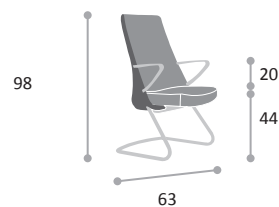

CC401
Schienale medio
Slitta cromata
Braccioli alluminio
Medium back
Chromed cantilever
Aluminium armrest