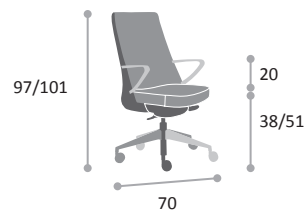

CC203
Schienale medio
Meccanismo syncro
Base e braccioli alluminio
Piedini fissi
Medium back
Syncro mechanism
Aluminium base and armrest
Fixed glides