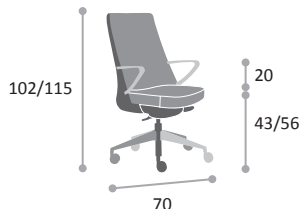

CC201
Schienale medio
Meccanismo syncro
Base e braccioli alluminio
Medium back
Syncro mechanism
Aluminium base and armrest