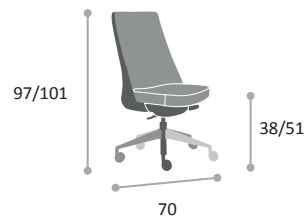

CC303
Schienale medio
Meccanismo syncro
Base alluminio
Piedini fissi
Medium back
Syncro mechanism
Aluminium base
Fixed glides