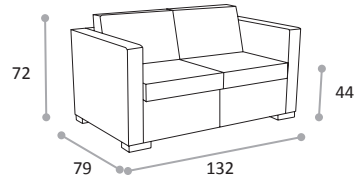

*Mitred ligne pure et grand confort. S'adapte à de nombreux lieux et est disponible en plusieurs largeurs : fauteuil 1 place ou canapé 2 ou 3 places.*

*Mitred il tavolo ha la struttura in acciaio cromato, il piano è in legno di pero chiaro naturale.*

*Mitred the table has a chromed steel frame with a natural finish pear wooden top*

*Mitred structure de la table en acier chromé. Plateau en bois poirier clair naturel*

MD1000

MD2000

MD3000

MDT

M.PIU' snc. Via Gagliani 28/30 – 40069 Zola Predosa – Bologna – Italy – [www.mpiu.com](http://www.mpiu.com) - [info@mpiu.com](mailto:info@mpiu.com)