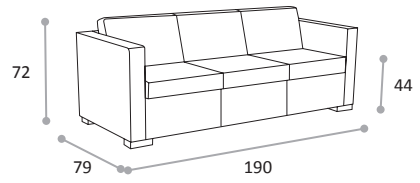

*Mitred ligne pure et grand confort. S'adapte à de nombreux lieux et est disponible en plusieurs largeurs : fauteuil 1 place ou canapé 2 ou 3 places.*

*Mitred il tavolo ha la struttura in acciaio cromato, il piano è in legno di pero chiaro naturale.*

*Mitred the table has a chromed steel frame with a natural finish pear wooden top*

*Mitred structure de la table en acier chromé. Plateau en bois poirier clair naturel*

MD1000

MD2000

MD3000

MDT

M.PIU' snc. Via Gagliani 28/30 – 40069 Zola Predosa – Bologna – Italy – [www.mpiu.com](http://www.mpiu.com) - [info@mpiu.com](mailto:info@mpiu.com)