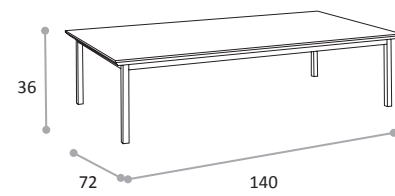

*Mitred ligne pure et grand confort. S'adapte à de nombreux lieux et est disponible en plusieurs largeurs : fauteuil 1 place ou canapé 2 ou 3 places.*

*Mitred il tavolo ha la struttura in acciaio cromato, il piano è in legno di pero chiaro naturale.*

*Mitred the table has a chromed steel frame with a natural finish pear wooden top*

*Mitred structure de la table en acier chromé. Plateau en bois poirier clair naturel*

MD1000

MD2000

MD3000

MDT

M.PIU' snc. Via Gagliani 28/30 – 40069 Zola Predosa – Bologna – Italy – [www.mpiu.com](http://www.mpiu.com) - [info@mpiu.com](mailto:info@mpiu.com)